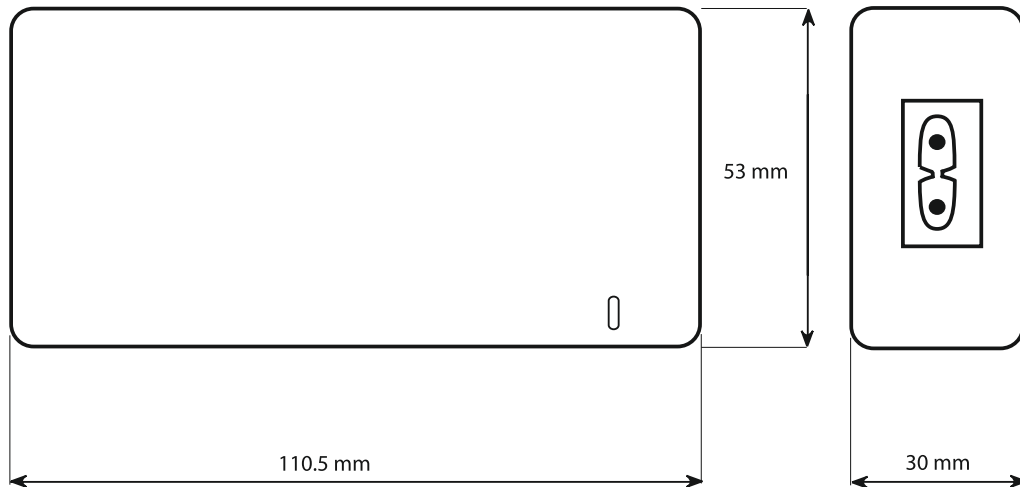

EN
FOR INDOOR USE ONLY
INTERMITTENT USE ONLY
A- Input
B- Output

FR
POUR USAGE INTERIEUR
UNIQUEMENT
USAGE INTERMITTENT
UNIQUEMENT
A- Entrée
B- Sortie

ES
USO EXCLUSIVO EN IN-
TERIORES
USO DISCONTINUO SO-
LAMENTE
A- Entrada
B- Salida

NL
ALLEEN VOOR GEBRUIK
BINNENSHUIS
ALLEEN VOOR INTERMIT-
TEREND GEBRUIK
A- Input
B- Output

PT
APENAS PARA USO EM
ESPAÇOS
INTERIORES
APENAS PARA USO IN-
TERMITENTE
A- Entrada
B- Saída

DE
NUR FÜR DEN INNENBE-
REIC
GEEIGNET
NUR FÜR KURZZEITBE-
TRIEB
A- Eingang
B- Ausgang

EL
ΓΙΑ ΕΣ·ΤΕΡΙΚΗ ΧΡΗΣΗ
MONO
ΑΣΥΝΕΧΗΣ ΛΕΙΤΟΥΡΓΙΑ
MONO
A- Είσοδος
B- Έξοδος

IT
SOLO PER USO IN AM-
BIENTI CHIUSI
SOLO PER FUNZIONA-
MENTO
DISCONTINUO
A- Ingresso
B- Uscita

DK
KUN TIL INDENDØRS-
BRUG
KUN TIL SPORADISK
BRUG
A- Indgang
B- Udgang

SE
ENDAST FÖR INOMHUS-
BRUK
ENDAST FÖR INTERMIT-
TENT BRUK
A- Inmatning
B- Utmatning

FL
VAIN SISÄKÄYTTÖÖN
VAIN AJOITTAISEEN
KÄYTTÖÖN
A- Syöttö
B - Ulostulo

NO
KUN FOR INNENDØRS
BRUK
KUN FOR PERIODISK
BRUK
A- Inn
B - Ut

CS
ABPOUZE
K VNIT NÍMU POU ITÍ
POUZE K OB ASNÉMU
POU ITÍ
A - Vstup
B _ Vystup

PL
WY CZNIE DO U YTKU
WEWN TRZNEGO
WY CZNIE DO U YTKU
CZASOWEGO
A - Wej cie
B - Wyj cie

RU
ТОЛЬКО ДЛЯ РАБОТЫ В ПОМЕЩЕНИИ
ТОЛЬКО ДЛЯ ПЕРИОДИЧЕСКОГО
ИСПОЛЬЗОВАНИЯ
A- Вход
B-Выход

AR
للاستخدام المنزلي فقط
للاستخدام المتقطع فقط
A- دخل
B- خرج